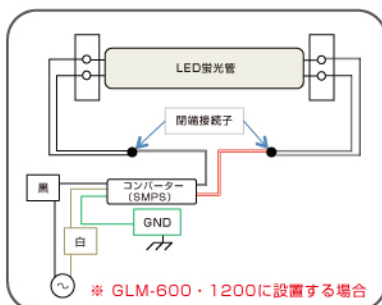

製品仕様

型式	GLM-600 (20W型)	GLM-1200S1 (40W型 省エネタイプ)	GLM-1200S2 (40W型 高効率タイプ)	GLM-2400 (110W型)
型番	GH-10AJF211-S	GH-18AJF211-S	GH-22AJF211-S	GH-44AJF211-S
消費電力 (WATT)	10 W (コンバータ含む12W)	18 W (コンバータ含む20W)	22 W (コンバータ含む24W)	44 W (コンバータ含む48W)
電圧 (V)	AC90~264V.(50/60Hz)			
照度 (Lx)	220	426	480	840
発光効率 (lm/w)	110 lm/w (出力基準)			
全光束 (lm)	Min.1,000 lm	Min.2,035lm	Min.2,360lm	Min.4,400 lm
演色性 (Ra)	Min. 80			
色温度 (K)	4,700~5,300			
使用温度 (OC)	-20℃~+40℃			
寿命 (Hrs)	35,000~50,000 (LED 50,000/コンバータ30,000)			
サイズ (mm)	580mm±0.5mm	1,198mm±0.5mm		2,367mm±0.5mm
重量 (g)	120g	220g		440g
照射角度	220°			

※ 寿命は、光束が70%まで低下するまでの時間です。表示は設計寿命であり、製品の寿命を保証するものではありません。

LED蛍光灯の結線図と結線方法

通常の蛍光灯には安定器がありますが、弊社LED蛍光灯には専用の電源が必要です。専用電源を取り付けることにより、省電力と電力の安定が保たれます。

※左図は共に1本灯具への設置例です。GLM-600・1200は共にLED蛍光灯1本につき1個のコンバーターになりますので、1本以上の灯具の場合には、同様の結線が必要となります。

お客様のニーズに合った
特別仕様も承ります

弊社はLED蛍光灯メーカーとして標準仕様以外の製造にも対応致します。

防水/防塵仕様

冷凍・冷蔵倉庫やトンネルなどでの利用

特殊照明

LED化されていないLED照明の製造

OEM/ODM

自社オリジナル製品の製造(蛍光灯以外も可能)

安全に関するご注意

本製品をご使用の前に必ず「取扱説明書」をよくお読み下さい。

●販売元

株式会社エリアネットワーク

〒160-0004 東京都新宿区四谷4-3-5F

TEL : 050-7300-1527 / FAX : 03-5919-4001

URL : <http://www.arenetwork-esco.com/>

LED蛍光灯推進委員会

URL : <http://www.led-lamp.jp/>

●お求めは下記販売店でどうぞ

●製品の色は印刷物ですので実際と若干異なる場合があります。●改良のため仕様は予告なく変更することがあります。

このカタログの記載内容は2011年6月現在のものです。