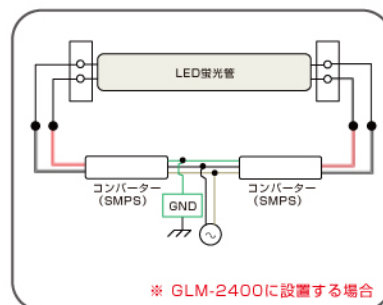

製品仕様

型式	GLM-600 (20W型)	GLM-1200S1 (40W型 省エネタイプ)	GLM-1200S2 (40W型 高効率タイプ)	GLM-2400 (110W型)
型番	GH-10AJF211-S	GH-18AJF211-S	GH-22AJF211-S	GH-44AJF211-S
消費電力 (WATT)	10 W (コンバータ含む12W)	18 W (コンバータ含む20W)	22 W (コンバータ含む24W)	44 W (コンバータ含む48W)
電圧 (V)	AC90~264V.(50/60Hz)			
照度 (Lx)	220	426	480	840
発光効率 (lm/w)	110 lm/w (出力基準)			
全光束 (lm)	Min.1,000 lm	Min.2,035lm	Min.2,360lm	Min.4,400 lm
演色性 (Ra)	Min. 80			
色温度 (K)	4,700~5,300			
使用温度 (OC)	-20℃~+40℃			
寿命 (Hrs)	35,000~50,000 (LED 50,000/コンバータ30,000)			
サイズ (mm)	580mm±0.5mm	1,198mm±0.5mm		2,367mm±0.5mm
重量 (g)	120g	220g		440g
照射角度	220°			

※ 寿命は、光束が70%まで低下するまでの時間です。表示は設計寿命であり、製品の寿命を保証するものではありません。

LED蛍光灯の結線図と結線方法

通常の蛍光灯には安定器がありますが、弊社LED蛍光灯には専用の電源が必要です。専用電源を取り付けることにより、省電力と電力の安定が保たれます。

※左図は共に1本灯具への設置例です。GLM-600・1200は共にLED蛍光灯1本につき1個のコンバーターになりますので、1本以上の灯具の場合には、同様の結線が必要となります。

お客様のニーズに合った
特別仕様も承ります

弊社はLED蛍光灯メーカーとして標準仕様以外の製造にも対応致します。

防水/防塵仕様

冷凍・冷蔵倉庫やトンネルなどでの利用

特殊照明

LED化されていないLED照明の製造

OEM/ODM

自社オリジナル製品の製造(蛍光灯以外も可能)

安全に関するご注意

本製品をご使用の前に必ず「取扱説明書」をよくお読み下さい。

●販売元

株式会社エリアネットワーク

〒160-0004 東京都新宿区四谷4-3-5F

TEL : 050-7300-1527 / FAX : 03-5919-4001

URL : <http://www.arenetwork-esco.com/>

LED蛍光灯推進委員会

URL : <http://www.led-lamp.jp/>

●お求めは下記販売店でどうぞ

●製品の色は印刷物ですので実際と若干異なる場合があります。●改良のため仕様は予告なく変更することがあります。

このカタログの記載内容は2011年6月現在のものです。